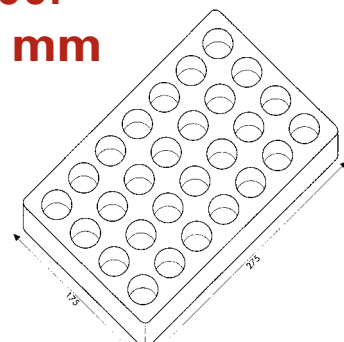

**B** Dimensions of single article: Length x Width x Height  
Afmetingen model: Lengte x Breedte x Hoogte  
Dimensions du modèle: longueur x largeur x hauteur  
Größe vom Model: Länge x Breite x Höhe  
Tamaño de 1 pieza: Largo x Ancho x Alto

**D** Size of frame-mould  
Grootte van de kadervorm  
Taille de la forme cadre  
Größe der Rahmenform  
Tamaño del molde cuadrado

**Serie 1000:**  
**275x135 mm**

**Serie 2000:**  
**275x175 mm**