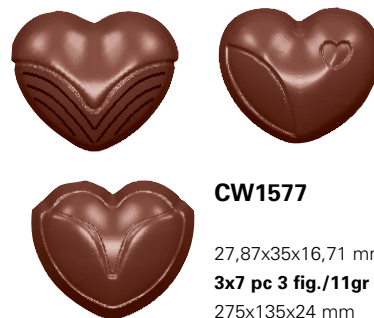

CW1577

27,87x35x16,71 mm
3x7 pc 3 fig./11gr
275x135x24 mm