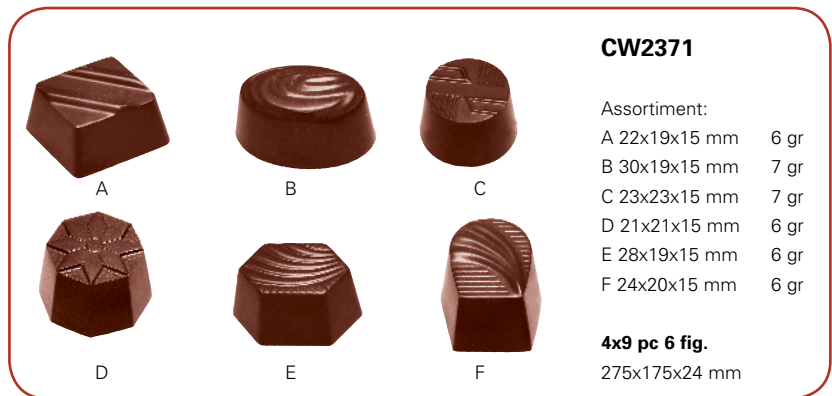

Series 2000

CW2375

58x21x9 mm
4x5 pc/2x6 gr
275x175x24 mm
double mould

CW2371

Assortiment:
A 22x19x15 mm 6 gr
B 30x19x15 mm 7 gr
C 23x23x15 mm 7 gr
D 21x21x15 mm 6 gr
E 28x19x15 mm 6 gr
F 24x20x15 mm 6 gr

4x9 pc 6 fig.
275x175x24 mm

CW2376

Ø33x9/18 mm
4x6 pc/25 gr
275x135x24 mm
double mould, recto/verso