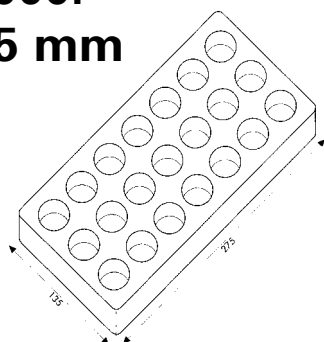

**B** Dimensions of single article: Length x Width x Height  
Afmetingen model: Lengte x Breedte x Hoogte  
Dimensions du modèle: longueur x largeur x hauteur  
Größe vom Model: Länge x Breite x Höhe  
Tamaño de 1 pieza: Largo x Ancho x Alto

**D** Size of frame-mould  
Grootte van de kadervorm  
Taille de la forme cadre  
Größe der Rahmenform  
Tamaño del molde cuadrado

**Serie 1000:**  
**275x135 mm**

**Serie 2000:**  
**275x175 mm**