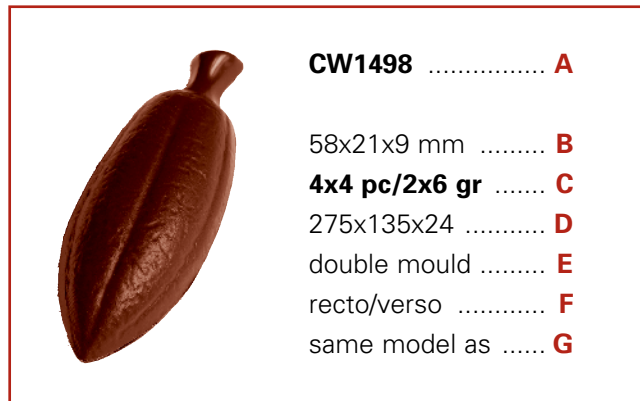

The weight is based on a moulding with solid milk chocolate and may depend on your chocolate, filling and way of moulding.

Het gewicht is bepaald op basis van volle melkchocolade en kan verschillen naargelang de chocoladesoort, de vulling en de mouleertechniek.

Le poids est défini sur base d'un chocolat au lait entier et peut varier selon le type de chocolat, la garniture utilisée pour le fourrer et la technique de moulage.

Das Gewicht wird auf der Grundlage von Vollmilkschokolade bestimmt und kann je nach Schokoladesorte, der Füllung sowie der Gießtechnik Abweichungen verzeichnen.

El peso queda determinado a base de chocolate con leche entera y puede ser distinto según el tipo de chocolate, relleno y técnica de moldeo.